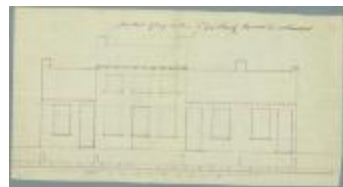

Caers J.B., Provinciale baan van Turnhout naar Moll, Sectie 2 nr. 213, veranderingen aan schuur, 17/5/1858 (BOUW#1763)

De Proost [J.], Provinciale baan van Turnhout naar Mol, wijk 2 nr. 219, veranderingen aan woning, 17/5/1858 (BOUW#1993)