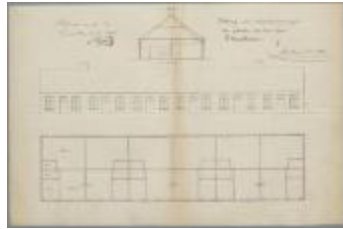

Faes Joseph, Loker Akker (tegen steenweg Turnhout op Lille over Gierle), Wijk O nr 390, bouwen huizing, 31/1/1874 (BOUW#323)

Van Dooren - Dierckx P., Loker Akker (op 7 meter van spoorweg), bouwen 6 werkmanswoningen, 4/8/1856 (BOUW#349)

Van den Bosch C., spoorweg van Turnhout naar Lier - Loker akkers Sectie O nr. 336c, bouwen huizing, 18/9/1905 (BOUW#1905/3974)