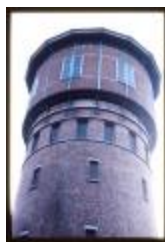

Bovenste gedeelte (Dia container 43_3121)