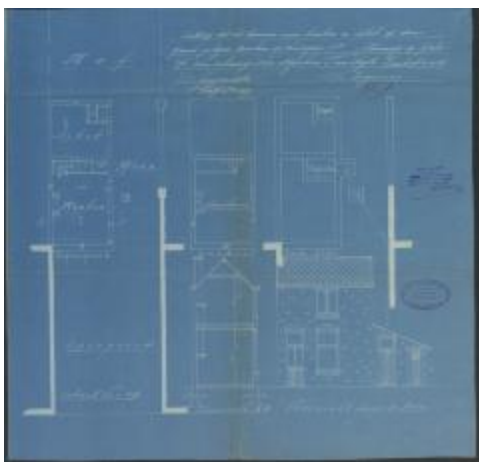

**Nuyts Frans, Gierle Steenweg tussen nrs. 46 en 50 Sectie O nrs. 372d 372e en 372b,
bouwen keuken en schob, 17/1/1927**

COLLECTIE ONLINE

Stadsarchief Turnhout

INVENTARISNUMMER

BOUW#1927/10

BESCHRIJVING

Bouwdossier van Nuyts Frans, Gierle Steenweg tussen nrs. 46 en 50 Sectie O nrs. 372d 372e en 372b, bouwen keuken en schob, 17/1/1927

OBJECTTYPE

bouwtekening

DATERING

1927

TREFWOORD

Turnhout, Steenweg op Gierle, Bouwdossier