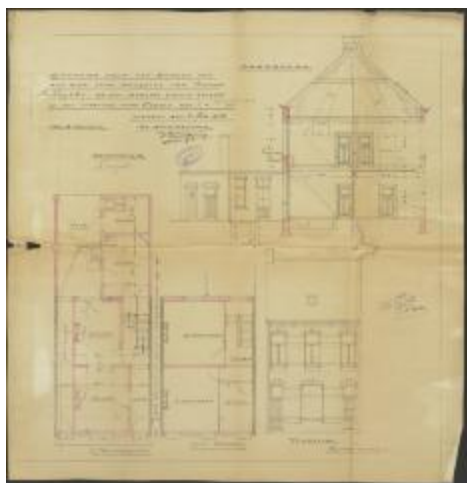

Nuyts Frans, Gierle Steenweg Wijk O nr. 372[d] 372 e en 382b, bouwen woning, 8/3/1926

COLLECTIE ONLINE

Stadsarchief Turnhout

INVENTARISNUMMER

BOUW#1926/1448

BESCHRIJVING

Bouwdossier van Nuyts Frans, Gierle Steenweg Wijk O nr. 372[d] 372 e en 382b, bouwen woning, 8/3/1926

OBJECTTYPE

bouwtekening

DATERING

1926

TREFWOORD

Turnhout, Steenweg op Gierle, Bouwdossier