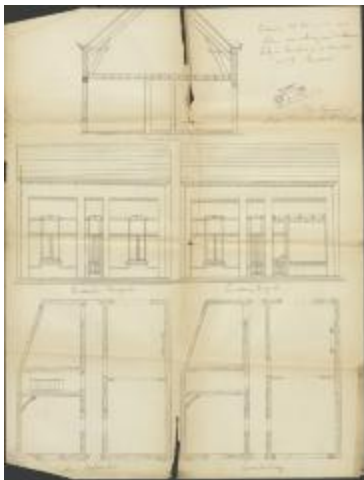

**Verheyen-Keveleers (weduwe), de Merodelei nr. 89 - Staatsbaan van Antwerpen
naar Turnhout Wijk O nr. 433 d - tussen KP 40 en 41 - rechterzijde, veranderingen
aan huis (maken vitrine), 16/12/1913**

COLLECTIE ONLINE

Stadsarchief Turnhout

INVENTARISNUMMER

BOUW#1913/5324

BESCHRIJVING

Bouwdossier van Verheyen-Keveleers (weduwe), de Merodelei nr. 89 - Staatsbaan van Antwerpen naar Turnhout Wijk O nr. 433 d - tussen KP 40 en 41 - rechterzijde, veranderingen aan huis (maken vitrine), 16/12/1913

OBJECTTYPE

bouwtekening

DATERING

1913

TREFWOORD

Turnhout, de Merodelei, Bouwdossier