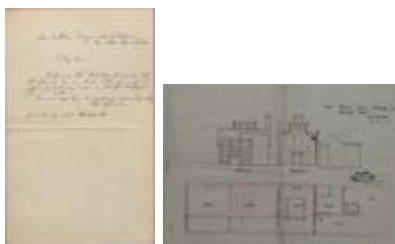

Karel Brosius, Steenweg op Gierle nr. 43, bouwen keuken en toilet achter de woning, 23/5/1930

COLLECTIE ONLINE

Stadsarchief Turnhout

INVENTARISNUMMER

BOUW#1930/767

BESCHRIJVING

Bouwtekening van Karel Brosius, Steenweg op Gierle nr. 43, bouwen keuken en toilet achter de woning, 23/5/1930

OBJECTTYPE

bouwtekening

DATERING

23 mei 1930

TREFWOORD

Stad Turnhout, Steenweg op Gierle, Bouwdossier