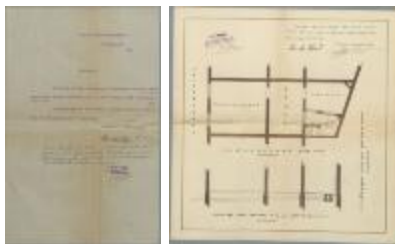

Van der Flaes Fr., Patersstraat nr. 258, leggen en aansluiten der riolen, 9/10/1924

COLLECTIE ONLINE

Stadsarchief Turnhout

INVENTARISNUMMER

BOUW#1924/9742

BESCHRIJVING

Bouwtekening van Van der Flaes Fr., Patersstraat nr. 258, leggen en aansluiten der riolen, 9/10/1924

OBJECTTYPE

bouwtekening

DATERING

9 oktober 1924

TREFWOORD

Turnhout, Patersstraat, Bouwdossier