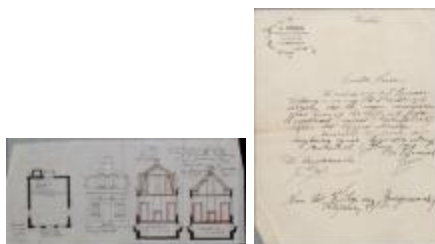

Lauwers Jean, straat van de Merodelei naar Steenwegop Gierle, toebrengen veranderingen aan paviljoen, 8/6/1909

COLLECTIE ONLINE

Stadsarchief Turnhout

INVENTARISNUMMER

BOUW#1909/4497

BESCHRIJVING

Bouwtekening en aanvraagbrief van Lauwers Jean, straat van de Merodelei naar Steenwegop Gierle, toebrengen veranderingen aan paviljoen, 8/6/1909

OBJECTTYPE

bouwtekening

DATERING

1909

TREFWOORD

Turnhout, de Merodelei, Bouwdossier