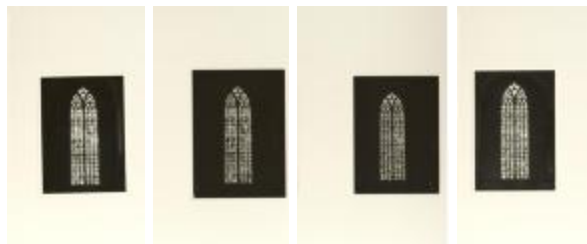

St. Pieterkerk / glasramen

COLLECTIE ONLINE

Stadsarchief Turnhout

INVENTARISNUMMER

foto 03709_01 t.e.m. 03709_04

BESCHRIJVING

Foto van een glasraam van de kunstglasschilder Carles Levêque uit Beauvais van 1877 uit de Sint Pieterskerk te Turnhout.

OBJECTTYPE

positief (foto)

DATERING

1930 tot 1950

TREFWOORD

Turnhout, Gebouwen, Kerkelijke gebouwen