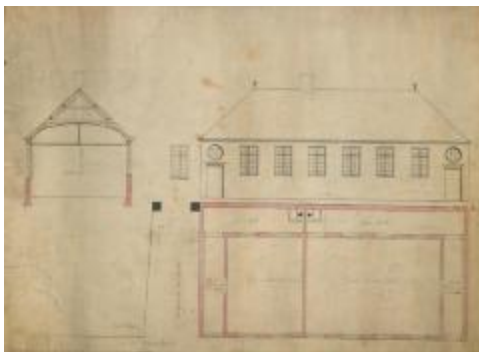

Stadsschool in de Nieuwstraat

COLLECTIE ONLINE

Stadsarchief Turnhout

INVENTARISNUMMER

ROL#145

BESCHRIJVING

Geveltekening, doorsnede en plattegrond van de stadsschool in de Nieuwstraat

OBJECTTYPE

technische tekening

DATERING

1830

TREFWOORD

Turnhout, Gebouwen, School, Nieuwstraat, Rollen