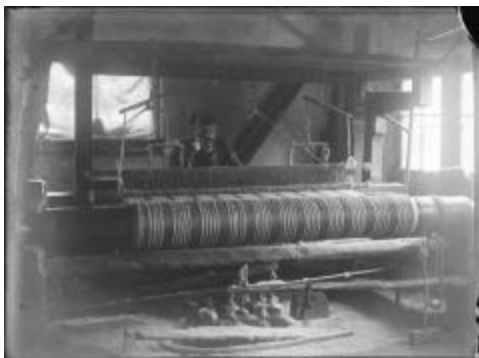

Thuiswever / Weversbuur N° 273

COLLECTIE ONLINE

Stadsarchief Turnhout

INVENTARISNUMMER

Glas_04_118

BESCHRIJVING

Glasnegatief van een wever aan zijn weefgetouw in [zijn eigen woning of atelier] Zie Foto 01336_01

OBJECTTYPE

glasnegatief

DATERING

1900 tot 1930

TREFWOORD

Turnhout, Mens en dier, Beroepen, Wever