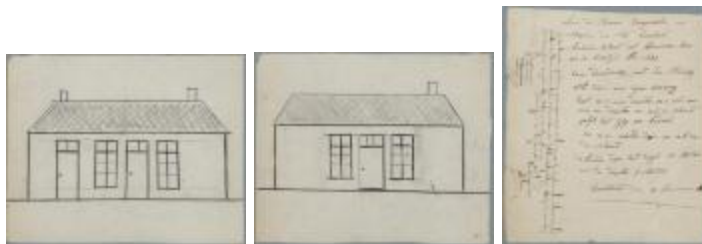

Maes Henricus, Broekzijde, Wijk 2 nr 269, woningveranderingen , 28/1/1865

COLLECTIE ONLINE

Stadsarchief Turnhout

INVENTARISNUMMER

BOUW#393

BESCHRIJVING

Bouwtekeningen en aanvraagbrief van Maes Henricus, Broekzijde, Wijk 2 nr 269, woningveranderingen , 28/1/1865

OBJECTTYPE

bouwtekening

DATERING

1840

TREFWOORD

Turnhout, Broekzijde, Bouwdossier