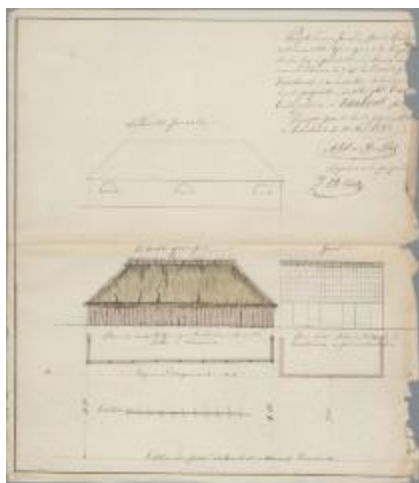

Caers J.B., Provinciale baan van Turnhout naar Moll, Sectie 2 nr. 213, veranderingen aan schuur, 17/5/1858

COLLECTIE ONLINE

Stadsarchief Turnhout

INVENTARISNUMMER

BOUW#1763

BESCHRIJVING

Bouwtekening van Caers J.B., Provinciale baan van Turnhout naar Moll, Sectie 2 nr. 213, veranderingen aan schuur, 17/5/1858

OBJECTTYPE

bouwtekening

DATERING

1858

TREFWOORD

Turnhout, Baan Turnhout - Mol, Bouwdossier