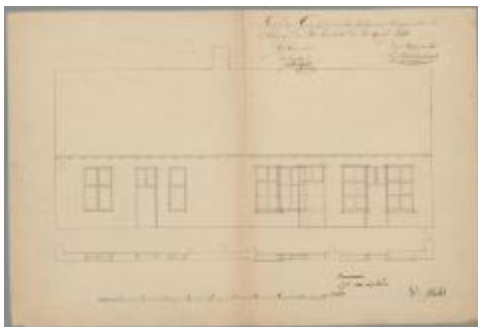

Melis [W.], gevelveranderingen

COLLECTIE ONLINE

Stadsarchief Turnhout

INVENTARISNUMMER

BOUW#1622

BESCHRIJVING

Bouwtekening van Melis [W.], gevelveranderingen

OBJECTTYPE

bouwtekening

DATERING

1840

TREFWOORD

Turnhout, Bouwdossier