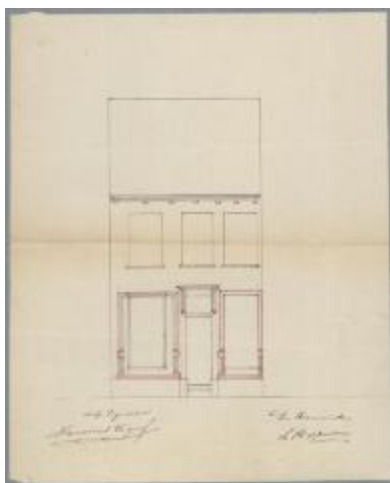

**Hannoset-Dignef, Patersstraat , Sectie [] nr. 181a, maken vitrine met ingangsdeur,  
1/5/1897**

**COLLECTIE ONLINE**

Stadsarchief Turnhout

**INVENTARISNUMMER**

BOUW#1201

---

**BESCHRIJVING**

Bouwtekening van Hannoset-Dignef, Patersstraat , Sectie [] nr. 181a, maken vitrine met ingangsdeur, 1/5/1897

**OBJECTTYPE**

bouwtekening

**DATERING**

1897

**TREFWOORD**

Turnhout, Patersstraat, Bouwdossier