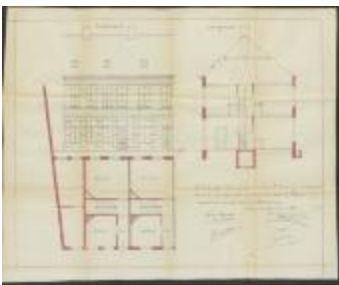

Maes P., IJzerenwegstraat Wijk O - nabij sigarenfabriek- grond komende van Hermans Brouwer, bouwen huizen, 26/9/1904 (BOUW#1904/3860)

Maes Paulus, IJzerenwegstraat - leidende van de Merodelei naar Steenweg van Gierle, bouwen 3 werkmanswoningen, 13/1/1909 (BOUW#1909/4429)