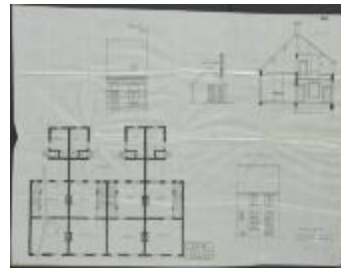

Maes P., IJzerenwegstraat Wijk O - nabij sigarenfabriek- grond komende van Hermans Brouwer, bouwen huizen, 26/9/1904 (BOUW#1904/3860)

Maes Paulus, IJzerenwegstraat - leidende van de Merodelei naar Steenweg van Gierle, bouwen 3 werkmanswoningen, 13/1/1909 (BOUW#1909/4429)