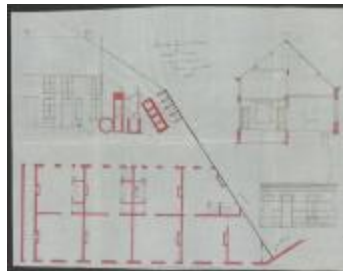

Pauwels-Prinsen, langsheen de spoorweg van Turnhout naar Lier op de aangekochte grond van de Godshuizen sectie O nr. 430e, bouwen 4 burgerswoningen, 12/4/1902 (BOUW#1902/3563)