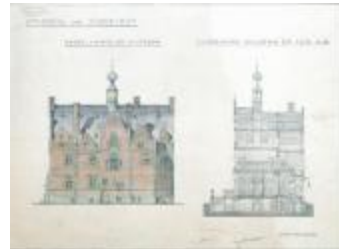

Stadhuis van Turnhout (ROL#124)

Stadhuis van Turnhout (ROL#125)

"Ontwerp van herbouwings- en herstellingswerken aan het stadhuis van Turnhout" (ROL#126)

"Stadhuis van Turnhout. Gevel langs de zuidzyde. Doorsnede volgens de lijn A-B" (ROL#127)