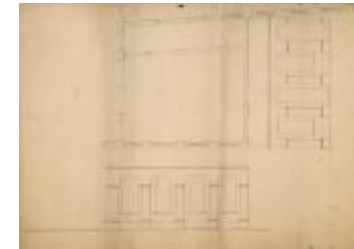

Stadsschool in de Nieuwstraat (ROL#147)