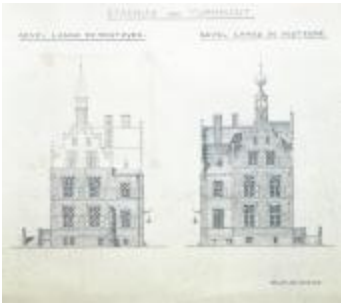

Stadhuis van Turnhout (ROL#125)