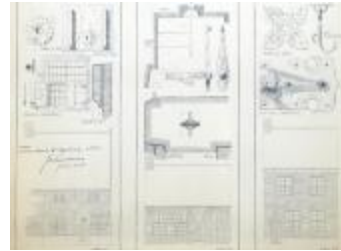

Der galg te Turnhout in 1523 (ROL#131)

Huizen nr. 7, 28, 41 op het Begijnhof (ROL#142)