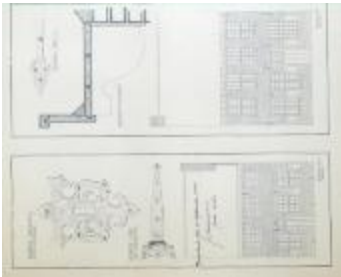

Huizen nr. 63, 70 op het Begijnhof (ROL#144)