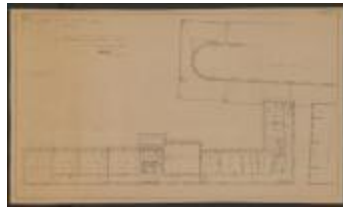

Nieuwe schoolgebouwen en residentie voor de eerwaarde paters Jesuïeten (ROL#094)