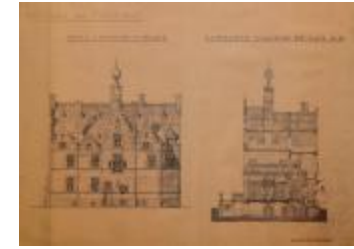

Stadhuis van Turnhout (ROL#124)

Stadhuis van Turnhout (ROL#125)

"Ontwerp van herbouwings- en herstellingswerken aan het stadhuis van Turnhout" (ROL#126)

"Stadhuis van Turnhout. Gevel langs de zuidzyde. Doorsnede volgens de lijn A-B" (ROL#127)