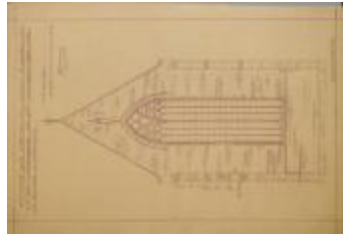

t Steentje (ROL#130)

Noordgevel van de kruisbeuk van de Sint-Pieterskerk (ROL#141)