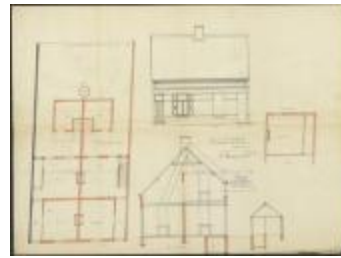

Broeckx (weduwe), Kruisbergstraat Wijk O delen van nrs. 608k en 608d - tussen eigendommen van Jan Maes en Frans Andelhof, bouwen huis (of 2 burgershuizen), 10/11/1913 (BOUW#1913/5298)

Nuyens-Van Gorp Frans, Kruisbergstraat, bouwen 8 huizen, 1/12/1913 (BOUW#1913/5312)